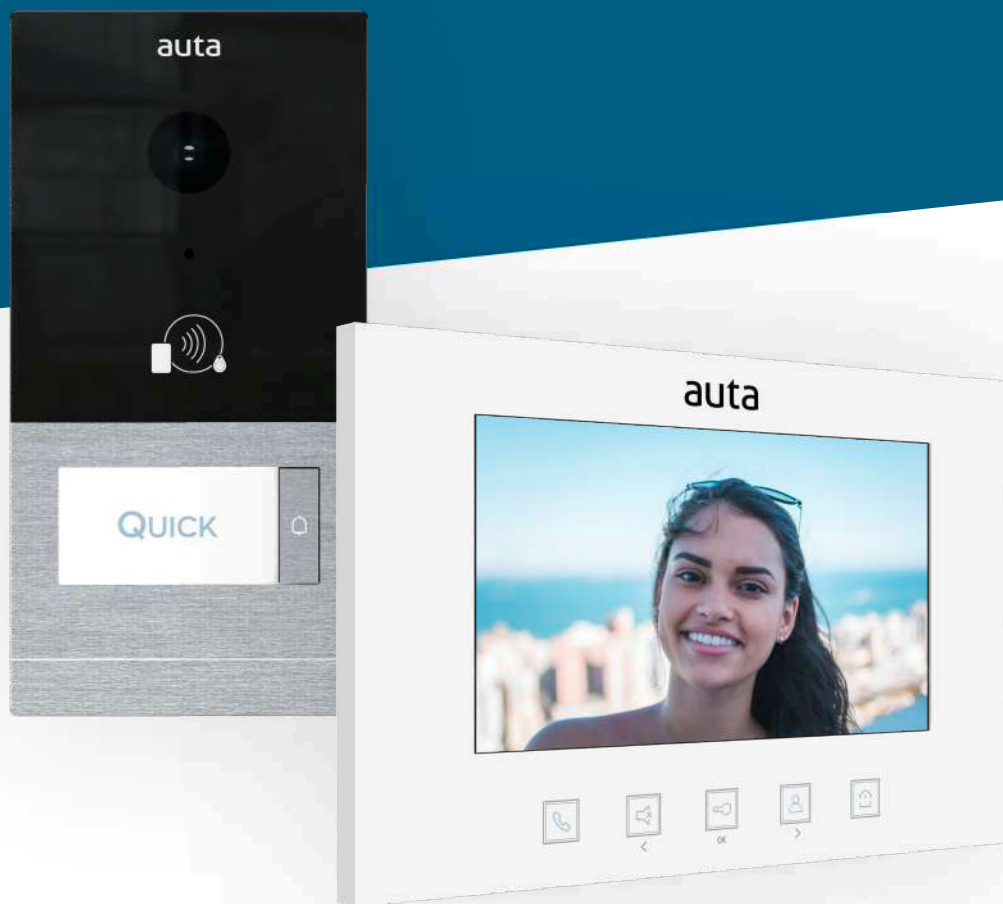

# QUICK

tecnología y minimalismo

Con el nuevo sistema Quick 2H Auta combina sencillez y altas prestaciones en un mismo dispositivo. Gracias a la facilidad de instalación mediante 2 hilos sin polaridad y a la calidad de materiales, como el aluminio y el cristal, Quick se convierte en el mejor aliado para dotar a tu hogar de elegancia y tecnología.

### Audio Full DUPLEX

Permite mantener una conversación clara incluso en los ambientes más ruidosos.