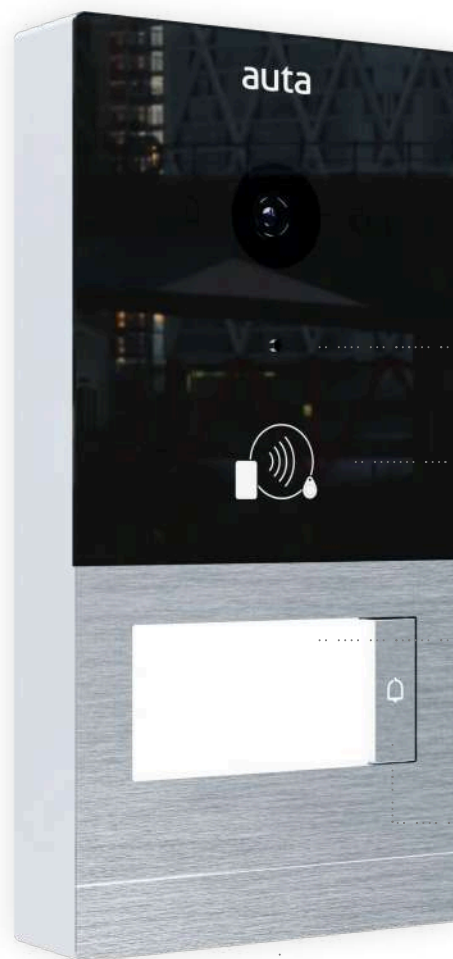

kit
QUICK
Componentes

PLACA
QUICK 2H

La unión perfecta entre diseño y robustez

Cámara HD a color

Dispone de imagen de alta calidad e iluminación LED de alta luminosidad. Gran ángulo de visión.

Control de 2 puertas

Permite gestionar la apertura de 2 puertas. Sin accesorios externos o cableado extra.

Control de accesos por proximidad

Incorpora un lector de accesos con tecnología MiFare a 13,56 Mhz.

Montaje en superficie

Permite el montaje en cualquier superficie de forma sencilla y rápida.

micrófono

lector de proximidad

tarjetero con iluminación inteligente

pulsador de llamada multi-función

altavoz

Y además

kit Quick 2H Wi-Fi

Powered by Tuya